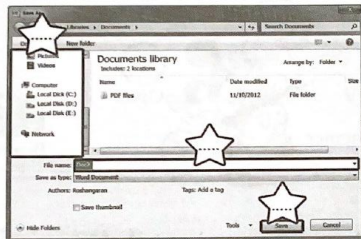

ذخیره کردن یک فایل

۱. مراحل ذخیره کردن یک فایل را به ترتیب شماره گذاری کنید.