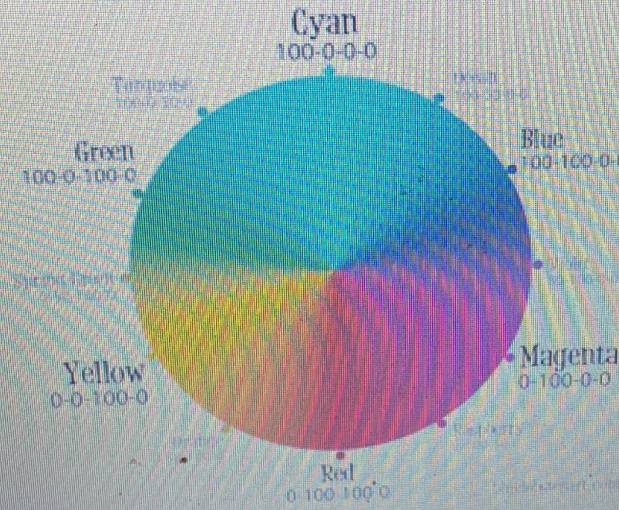

# CMYK

در شکل زیر گردونه رنگ مخصوص به مد CMYK را مشاهده می کنید.

igate

Notes

Comments

ENG

11:46  
2025-01-01

65%

acer

# RGB

همان طور که در شکل مشاهده می کنید ترکیب سه رنگ RGB در مرکز رنگ سفید را تولید کرده است.

Investigate

Notes

Comments

65%

11:47

ENG