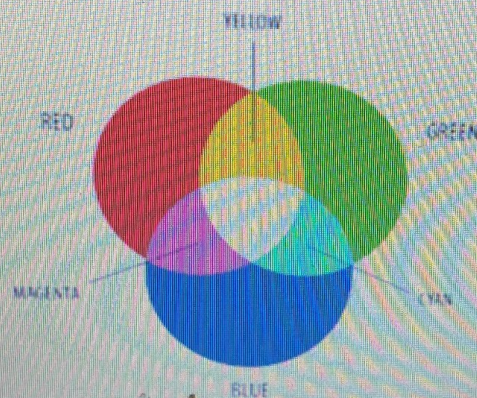

# CMYK

در شکل زیر گردونه رنگ مخصوص به مد CMYK را مشاهده می کنید.

igate

Notes

Comments

ENG

11:46  
2025-01-01

65%

acer

# RGB

همان طور که در شکل مشاهده می کنید ترکیب سه رنگ RGB در مرکز رنگ سفید را تولید کرده است.

Investigate

Notes

Comments

65%

11:47

ENG