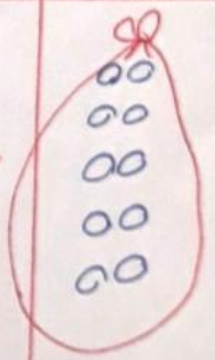

جدول ارزش معنای

عدد

چوب خط

دستبندی

ده تایی	یکی

۱۰

##

ده تایی	یکی
۱	۱

۱۱

|

۰

ده تایی	یکی

۱۲

||

۰

از عدد ۱۰ الی ۳۵