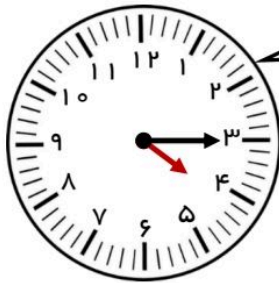

یکان	دهگان	صدگان
.....

به عدد:

به حروف:

۸ دسته‌ی صدتایی و ۷ دسته‌ی ده‌تایی.

یکان	دهگان	صدگان
.....

به عدد:

به حروف:

۳ دسته‌ی صدتایی و ۸ تا یکی.

یکان	دهگان	صدگان
.....

به عدد:

به حروف:

مانند نمونه، زمانی را که هر ساعت نشان می‌دهد به دو صورت بنویس.

چهار و ربع
۴ : ۱۵

.....
.....

.....
.....

.....
.....