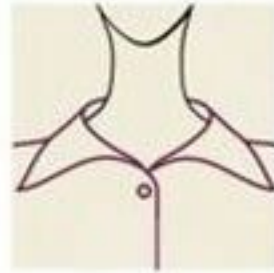

_puritan

یقه ب ب پهن

_wing

یقه شکاری