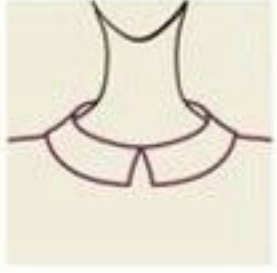

_chelsea

یقه چلسی

_johnny

یقه ترکیبی

_pointed flat

یقه تخت نوک تیز

_peter pan

یقه ب ب

_convertible

یقه دوکاره

_shirt

یقه پیراهن مردانه

_mandarin

یقه چینی

_bib

یقه ایستاده

_ruffle

یقه چین دار

_tie neck

یقه گرواتی

_jabot

یقه گره ای

_cascade

یقه آبشاری