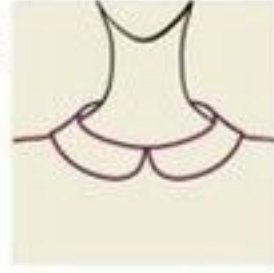

_chelsea

یقه چلسی

_johnny

یقه ترکیبی

_pointed flat

یقه تخت نوک تیز

_peter pan

یقه ب ب

_convertible

یقه دوکاره

_shirt

یقه پیراهن مردانه

_mandarin

یقه چینی

_bib

یقه ایستاده