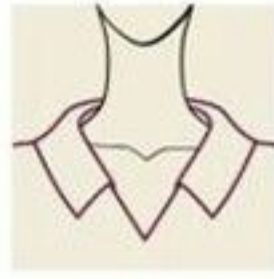

_chelsea

یقه چلسی

_johnny

یقه ترکیبی

_pointed flat

یقه تخت نوک تیز

_peter pan

یقه ب ب

_convertible

یقه دوکاره

_shirt

یقه پیراهن مردانه

_mandarin

یقه چینی

_bib

یقه ایستاده

_ruffle

یقه چین دار

_tie neck

یقه گرواتی

_jabot

یقه گره ای

_cascade

یقه آبشاری