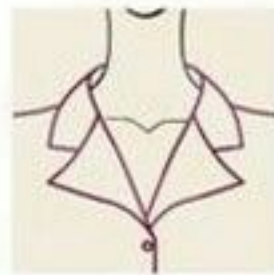

_chelsea

یقه چلسی

_johnny

یقه ترکیبی

_pointed flat

یقه تخت نوک تیز

_peter pan

یقه ب ب

_puritan

یقه ب ب پهن

_wing

یقه شکاری

_shawl

یقه آرشال

_notched

یقه انگلیسی

_convertible

یقه دوکاره

_shirt

یقه پیراهن مردانه

_mandarin

یقه چینی

_bib

یقه ایستاده

_ruffle

یقه چین دار

_tie neck

یقه گرواتی

_jabot

یقه گره ای

_cascade

یقه آبشاری