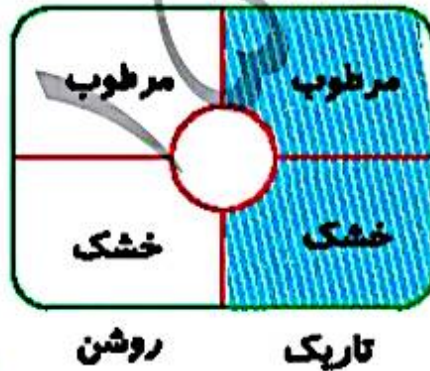

علوی

فعالیت کلاسی ۱

۱ چند گروه از بی‌مهرگان را نام ببر.

۱

کرم‌ها
..... حشرات
..... بندپایان
..... عنکبوتیان
..... سخت پوستان
..... هزارپایان

نسیبچه

۲ جدول را کامل کن.

۲

نوع کرم	محل زندگی	مفید یا مضر
کرم خاکی	زمین مرطوب	مفید
کرمی	روده انسان	مضر
زالو	آب های شیرین	انگل

۳ چند جانور بی مهره که در محیط اطراف خود می بینی را نام ببر.

کرم، مگس، زنبور، پروانه، سوسک

۴ زالو از چه چیزی تغذیه می کند و چه فایده ای دارد؟

از خون بدن دیگر جانداران تغذیه می کند و در طب سنتی از آن استفاده می

شود

۵ با توجه به تصویر اگر کرم خاکی را در داخل دایره قرار دهیم، کرم به کدام طرف حرکت می کند؟

۱) روشن و مرطوب

۲) روشن و خشک

۳) تاریک و مرطوب