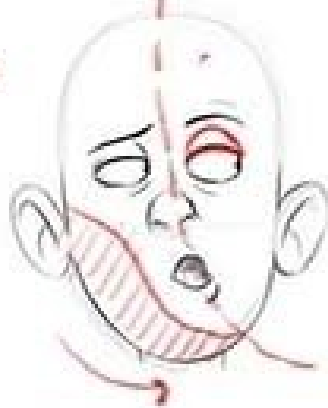

# پازنِ ۰۳۰ :

روشن تبدیل چهره انسان به حیوان

شناخت  
پازنِ ۰۳۰  
چهره

↑ فقط کار با نور →

لاغر

پازل بینی

جان

Test Pazzo

آنانچه → با زل بیدی +  
اصالتی →

طراحی شده  
معیوناً