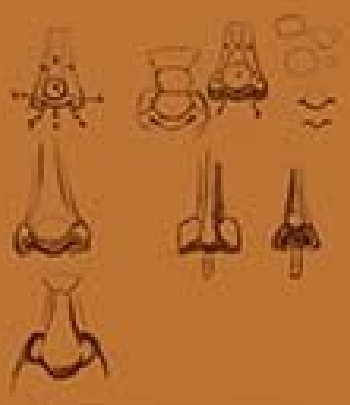

# پازنِ ۰۳۰ :

روشن تبدیل چهره انسان به حیوان

شناخت  
پازنِ ۰۳۰  
چهره

↑ فقط کار با نور →

# ایسٹا خلق انواع فرانسس ایسٹا

تغییرات 2

دلموی / جانی  
بفتری / کونانی

بزرگی

بزرگی

تغییرات 1

آگاسی فرم لیس

مدل ریش

لاغر

پازل بینی

جان

Test Pazzo

آنانچه → با زل بیدی +  
اصالتی →

طراحی شده  
معیوناً