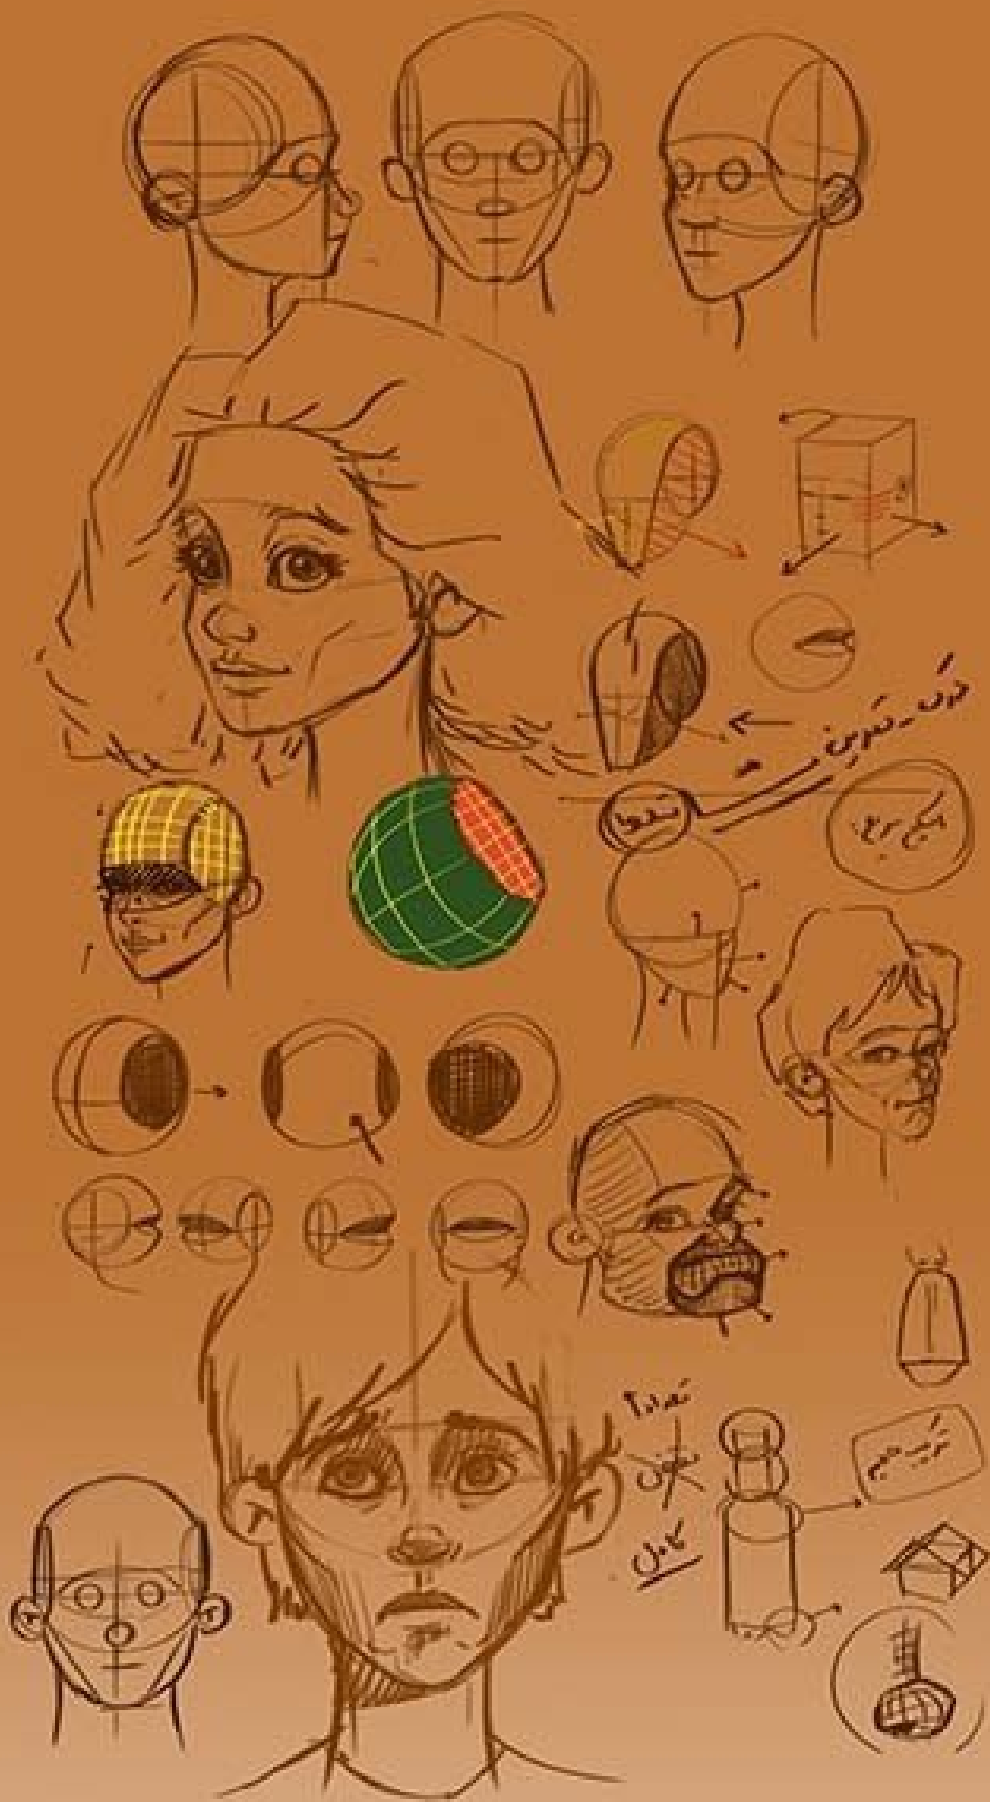

۱۳۱۱  
 در کوه  
 در چشم و در صورت  
 در صورت و در کوه  
 در صورت و در کوه  
 در صورت و در کوه

چگونگی کشیدن صورت

در صورت کشیدن

# پازنِ ۰۳۰ :

روشن تبدیل چهره انسان به حیوان

شناخت  
پازنِ ۰۳۰  
چهره

↑ فقط کار با نور →

لاغر

پازل بینی

جان

Test Pazzo

آنانچه → با زل بیدی +  
اصالتی →

طراحی شده  
معیوناً