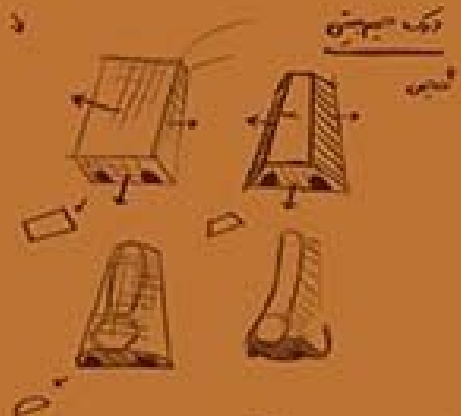

# پازنِ ۰۳۰ :

روشن تبدیل چهره انسان به حیوان

شناخت  
پازنِ ۰۳۰  
چهره

↑ فقط کار با نور →

لاغر

پازل بینی

جان

Test Pazzo

آنانچه → با زل بیدی +  
اصالتی →

طراحی شده  
معیوناً