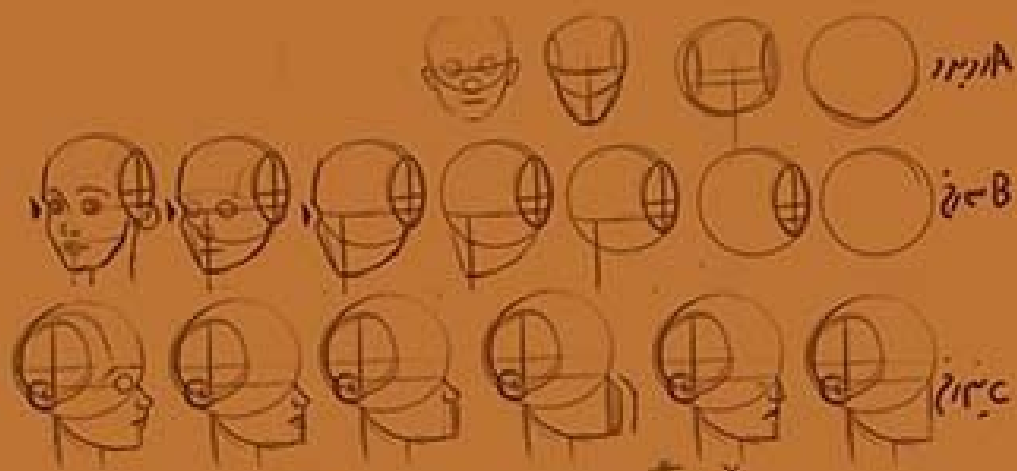

# پازنِ ۰۳۰ :

روشن تبدیل چهره انسان به حیوان

شناخت  
پازنِ ۰۳۰  
چهره

↑ فقط کار با نور →

لاغر

پازل بینی

جان

Test Pazzo

آنانچه → با زل بیدی +  
اصالتی →

طراحی شده  
معیوناً