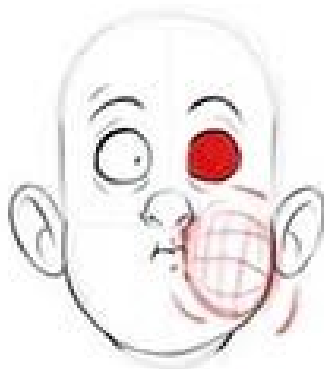

# پازنِ ۰۳۰ :

روشن تبدیل چهره انسان به حیوان

شناخت  
پازنِ ۰۳۰  
چهره

↑ فقط کار با نور →

لاغر

پازل بینی

جان

Test Pazzo

آنانچه → با زل بیدی +  
اصالتی →

طراحی شده  
معیوناً