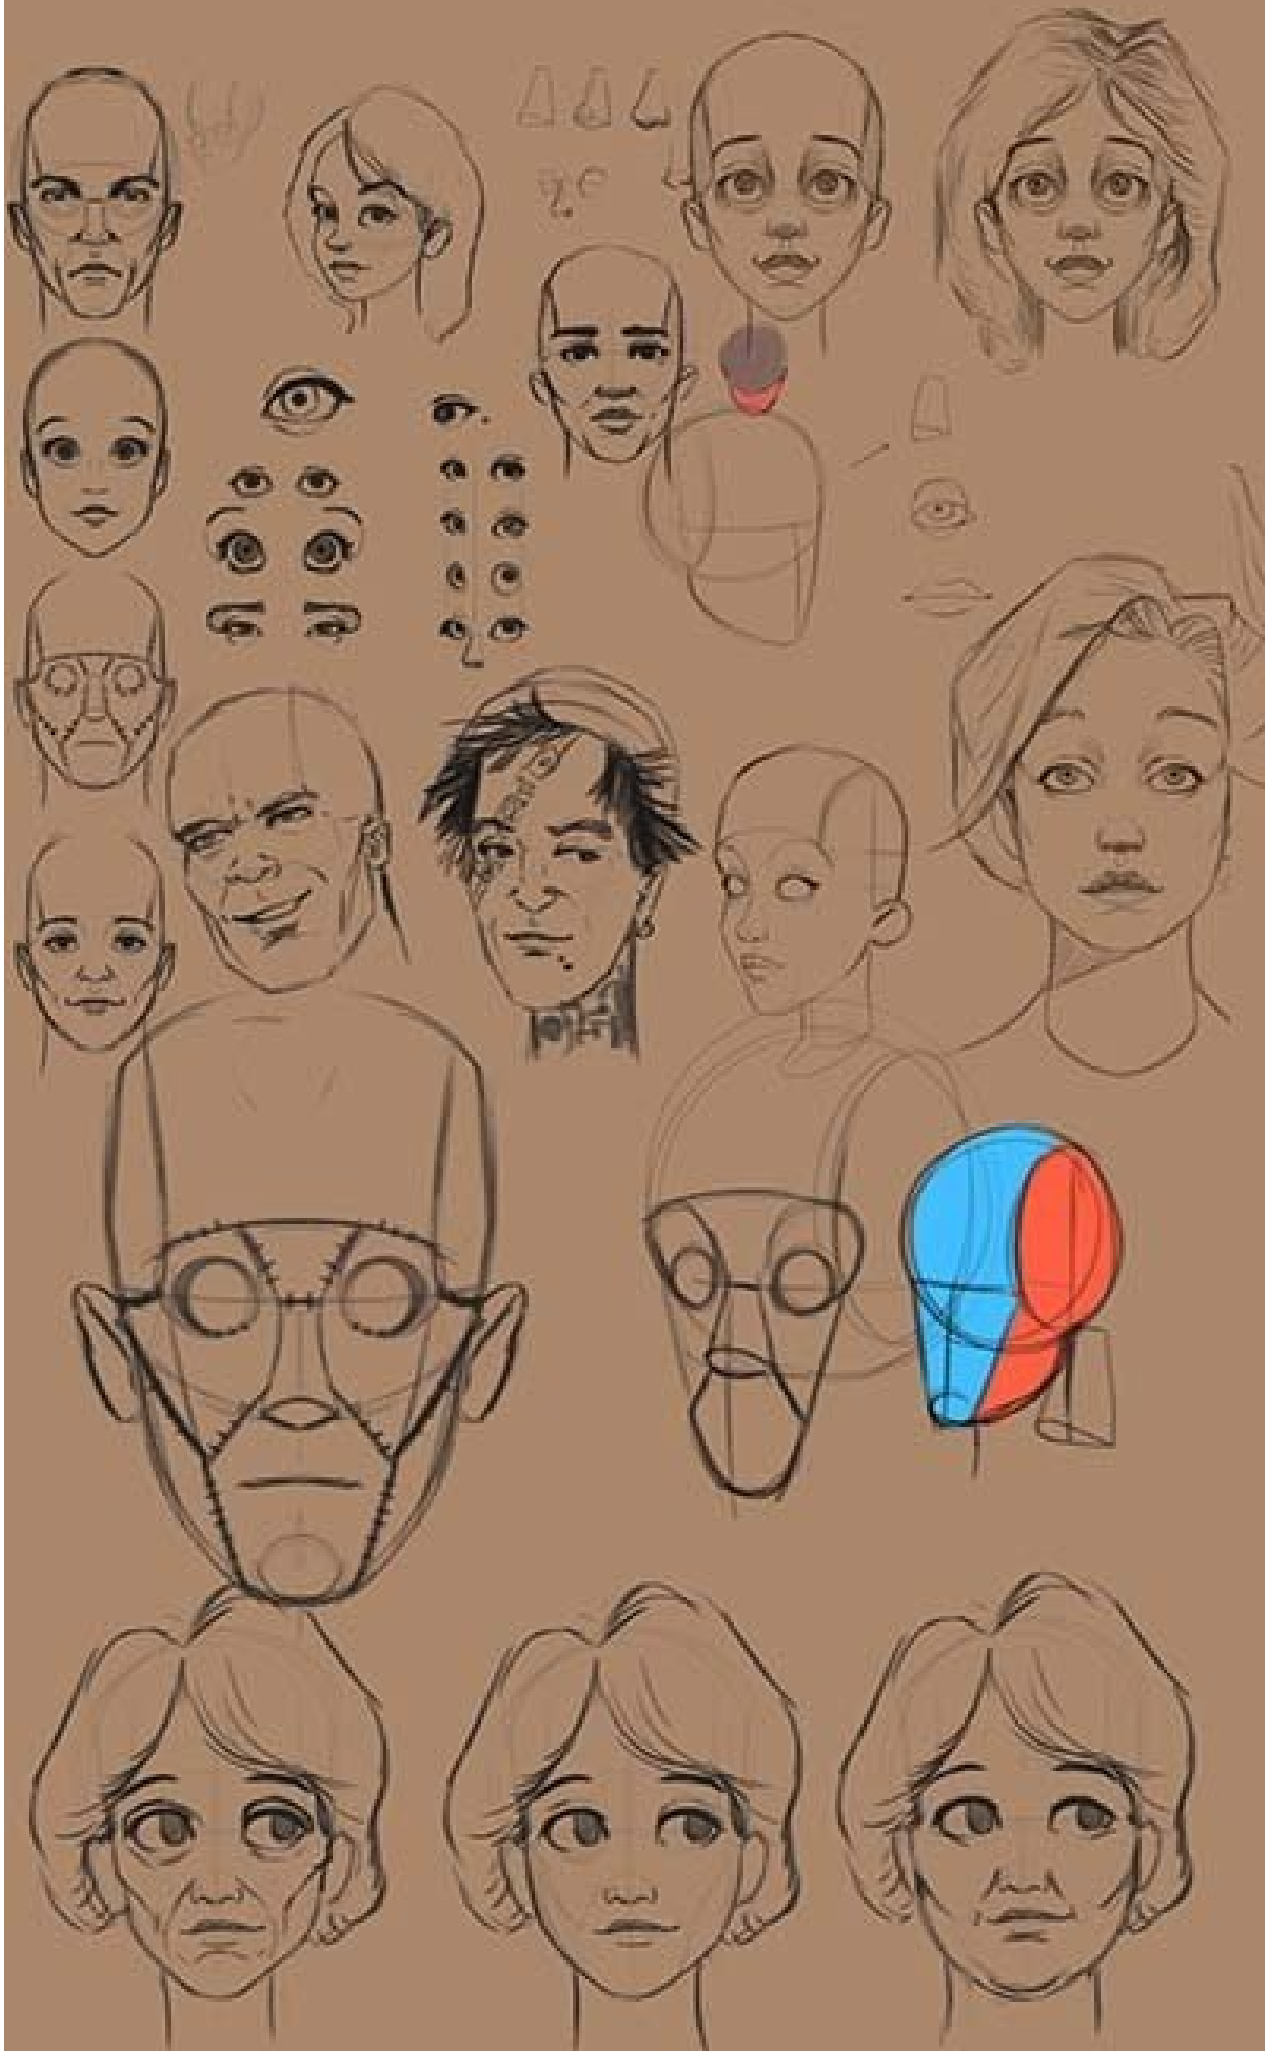

۱۳۱۱  
 در کوه  
 در چشم و در صورت  
 در صورت و در کوه  
 در صورت و در کوه  
 در صورت و در کوه

چگونگی کشیدن صورت

در صورت کشیدن

# پازنِ ۰۳۰ :

روشن تبدیل چهره انسان به حیوان

شناخت  
پازنِ ۰۳۰  
چهره

↑ فقط کار با نور →

لاغر

پازل بینی

جان

Test Pazzo

آنانچه → با زل بیدی +  
اصالتی →

طراحی شده  
معیوناً