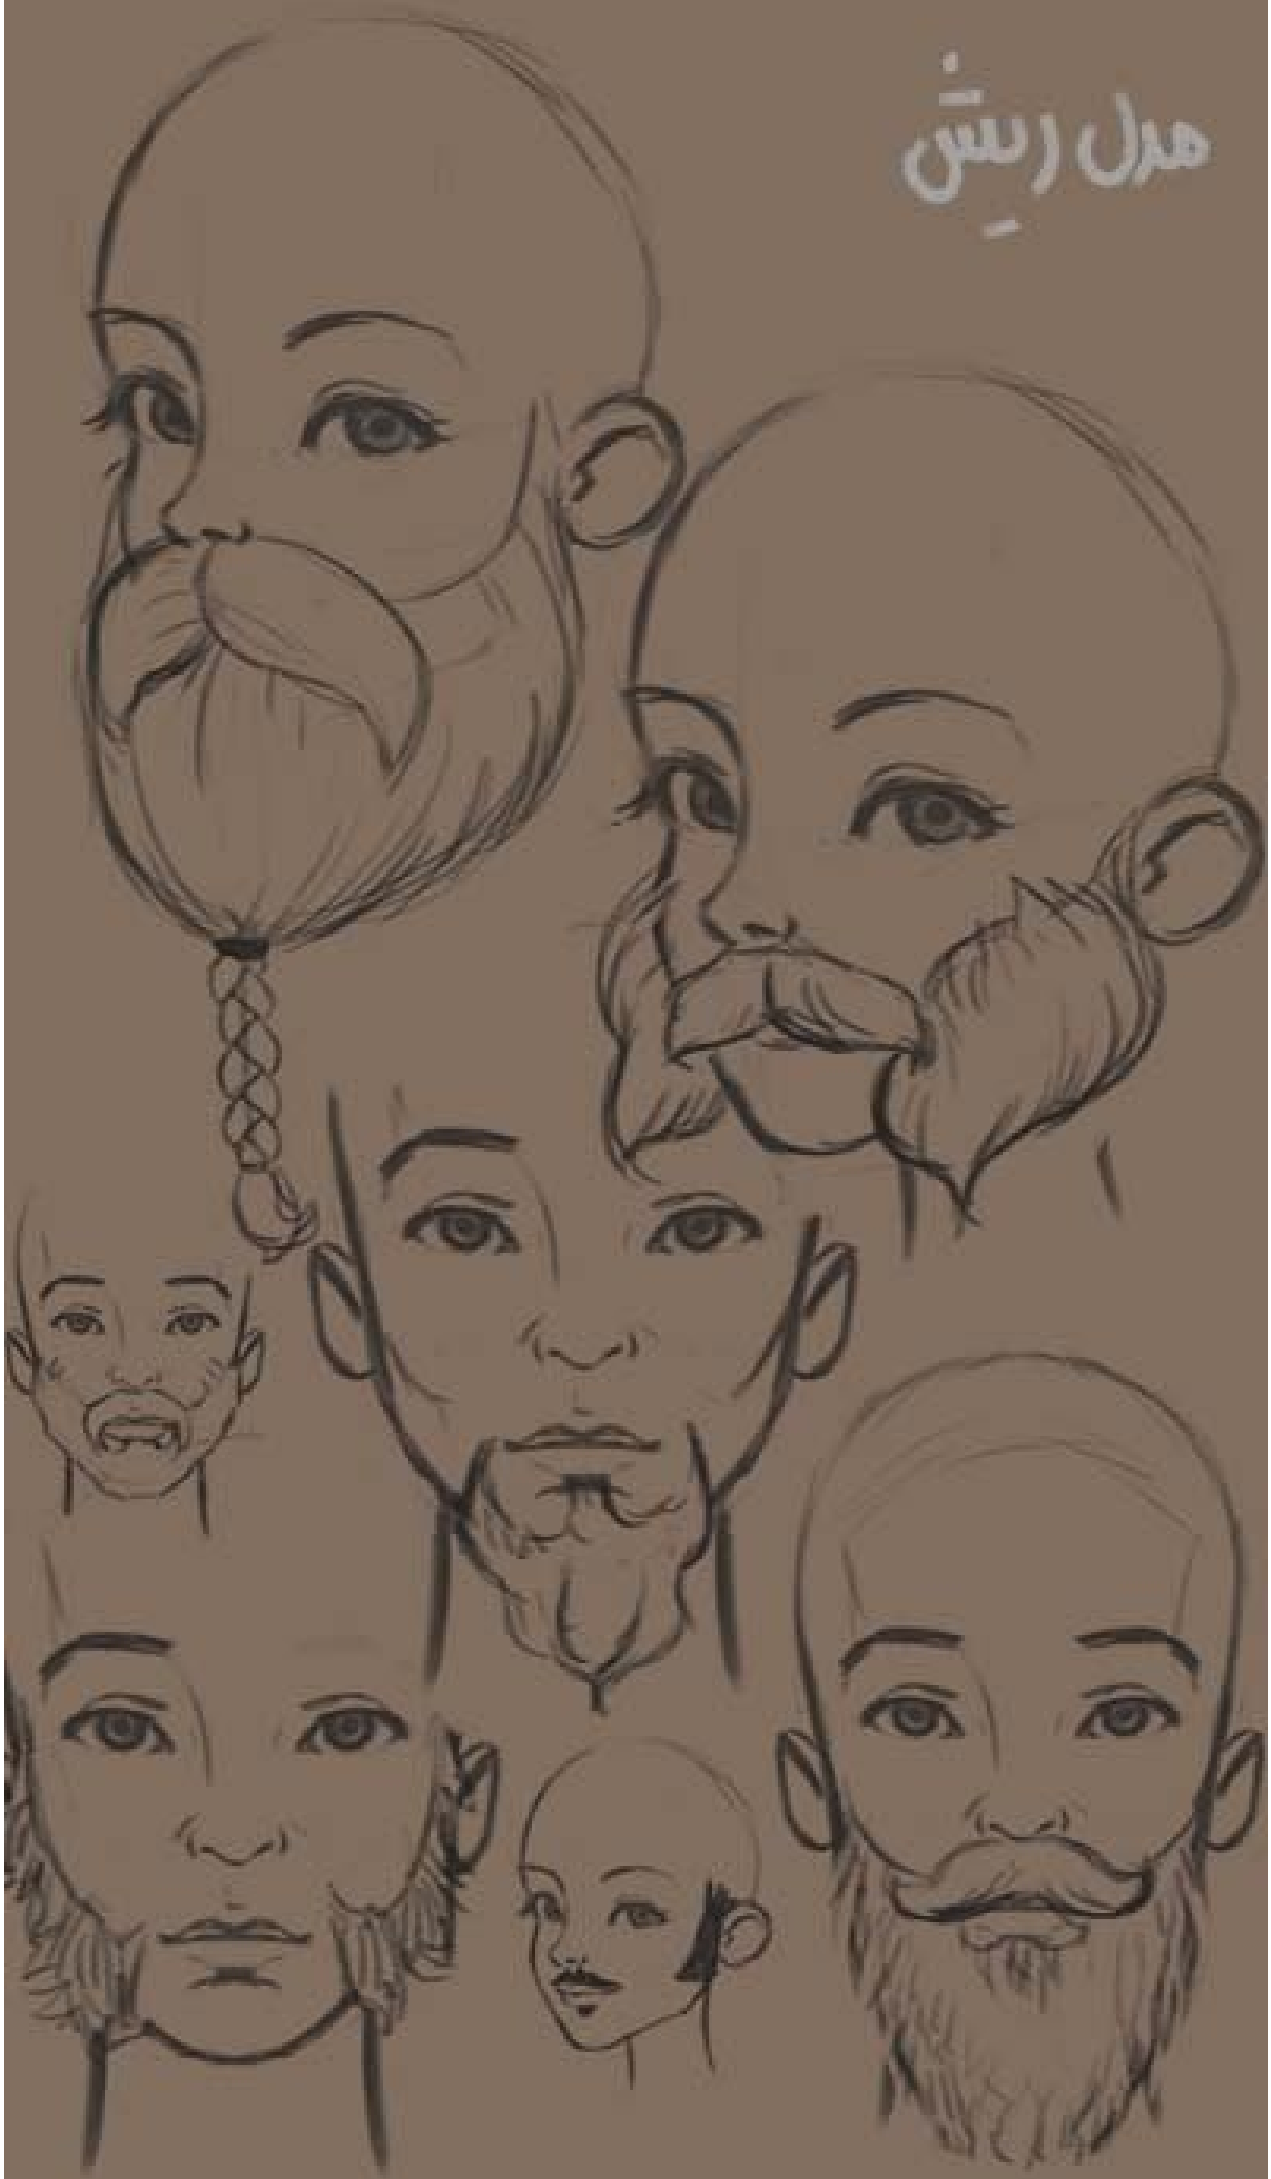

۱۳۱۱  
 در کوه  
 در چشم و در صورت  
 در صورت و در کوه  
 در صورت و در کوه  
 در صورت و در کوه

چگونگی کشیدن صورت

در صورت کشیدن

# پازنِ ۰۳۰ :

روشن تبدیل چهره انسان به حیوان

شناخت  
پازنِ ۰۳۰  
چهره

↑ فقط کار با نور →

لاغر

پازل بینی

جان

Test Pazzo

آنانچه → با زل بیدی +  
اصالتی →

طراحی شده  
معیوناً