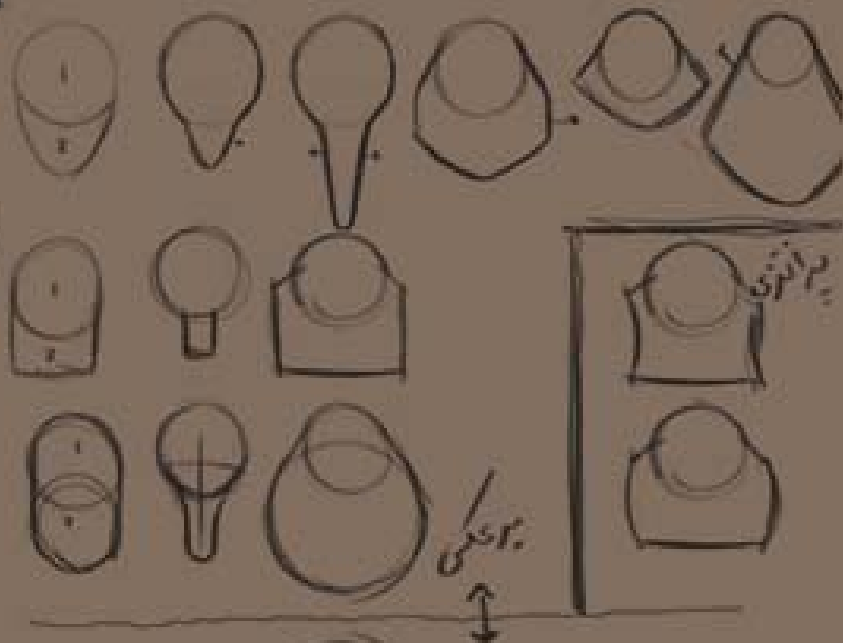

تغییرات 2

دلموی / جانی
بفتری / کونانی

بزرگی

بزرگی