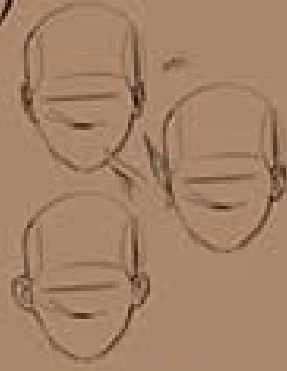

۱۳۱۱  
 در کوه  
 در چشم و در صورت  
 در صورت و در کوه  
 در صورت و در کوه  
 در صورت و در کوه

چگونگی کشیدن صورت

در صورت کشیدن

# پازنِ ۰۳۰ :

روشن تبدیل چهره انسان به حیوان

شناخت  
پازنِ ۰۳۰  
چهره

↑ فقط کار با نور →