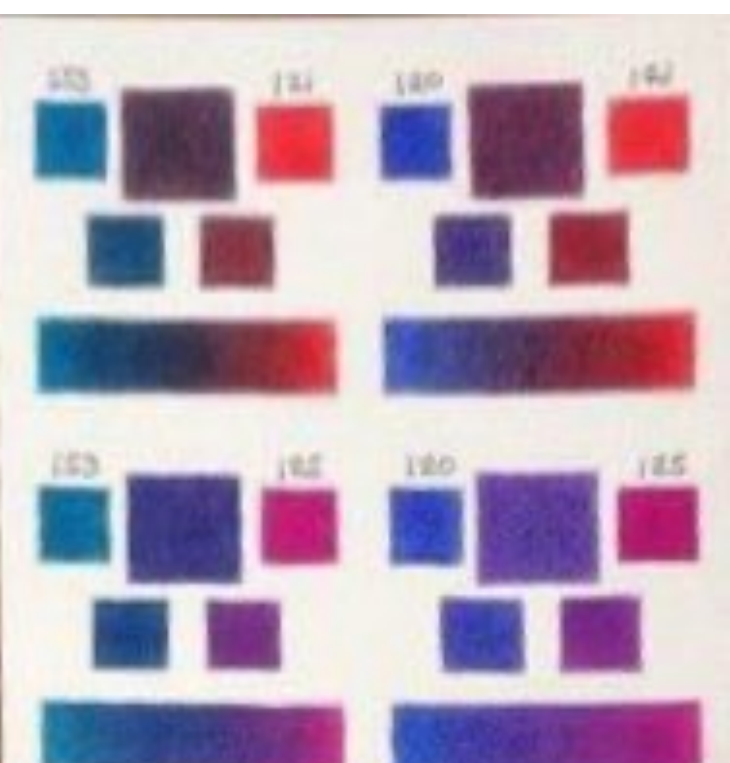

FABER-CASTELL  
Polychromas

- 205 CADMIUM YELLOW LEMON
- 107 CADMIUM YELLOW
- 153 COBALT TURQUOISE
- 120 ULTRAMARINE

FABER-CASTELL  
Polychromas

- 121 PALE GERANIUM LAKE
- 135 MIDDLE PURPLE PINK
- 205 CADMIUM YELLOW LEMON
- 107 CADMIUM YELLOW

FABER-CASTELL  
Polychromas

- 123 COBALT TURQUOISE
- 120 ULTRAMARINE
- 131 PALE GERANIUM LAKE
- 135 MIDDLE PURPLE PINK