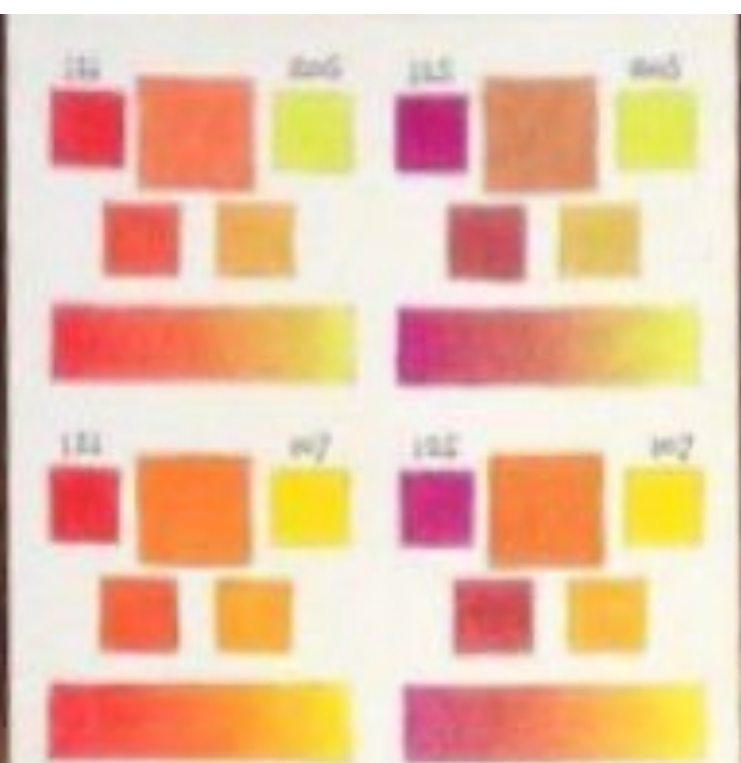

FABER-CASTELL  
Polychromas

- 205 CADMIUM YELLOW LEMON
- 107 CADMIUM YELLOW
- 153 COBALT TURQUOISE
- 120 ULTRAMARINE

FABER-CASTELL  
Polychromas

- 121 PALE GERANIUM LAKE
- 135 MIDDLE PURPLE PINK
- 205 CADMIUM YELLOW LEMON
- 107 CADMIUM YELLOW

FABER-CASTELL  
Polychromas

- 123 COBALT TURQUOISE
- 120 ULTRAMARINE
- 131 PALE GERANIUM LAKE
- 135 MIDDLE PURPLE PINK